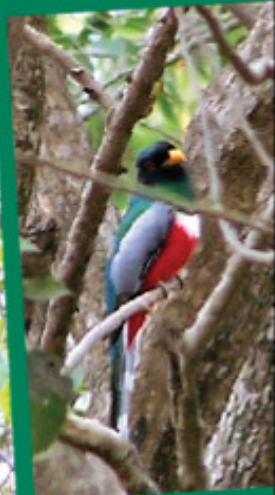

Conchal
Refugio Nacional
de Vida Silvestre
ACT-SINAC Costa Rica

Refugio Nacional de Vida Silvestre Mixto Conchal

Localizado en el Distrito Cabo Velas, Santa Cruz,
Guanacaste. Entrada principal sobre Calle de Matapalo hacia
playa Puerto Viejo.