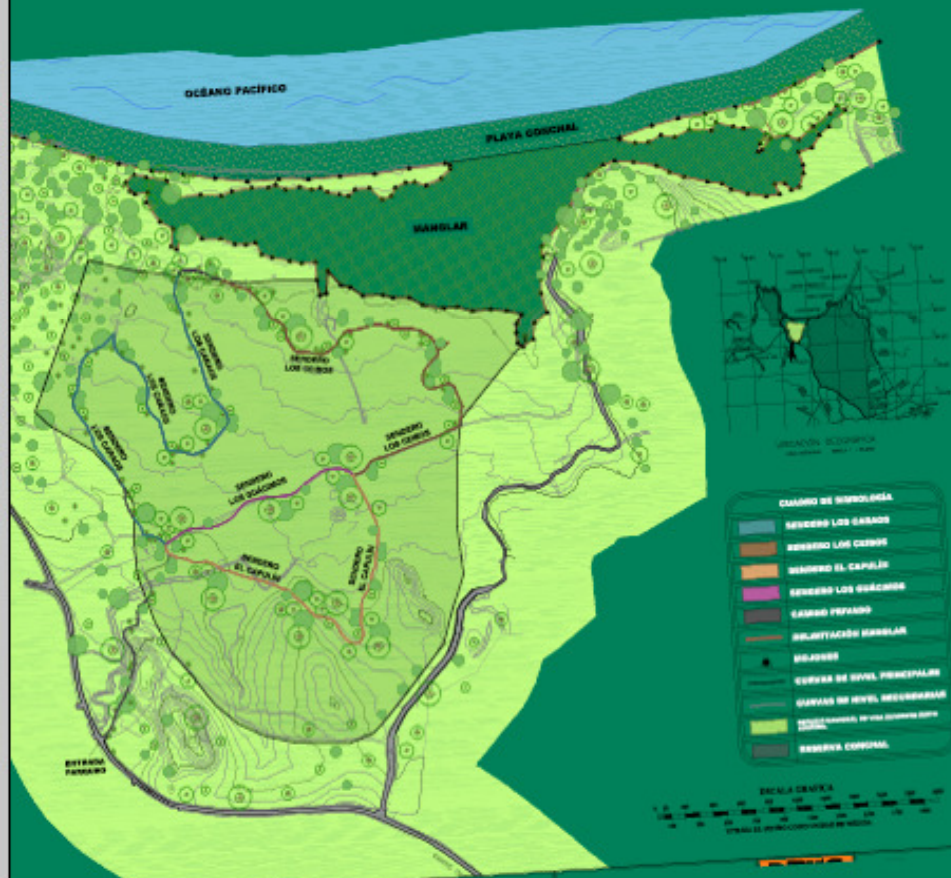

Conchal
Refugio Nacional
de Vida Silvestre
ACT-SINAC Costa Rica

Refugio Nacional de Vida Silvestre Mixto Conchal

Localizado en el Distrito Cabo Velas, Santa Cruz,
Guanacaste. Entrada principal sobre Calle de Matapalo hacia
playa Puerto Viejo.